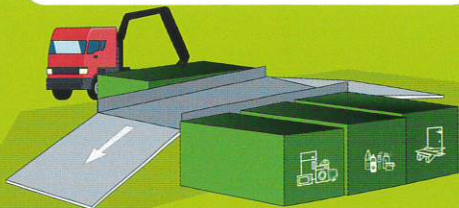

COMMENT ÇA MARCHE ?

La déchetterie mobile est un service de proximité mis en place par la communauté de communes. Il s'adresse en priorité aux habitants des communes de montagne, éloignés des déchetteries fixes.

La déchetterie mobile est acheminée par camion.

1

2

Les bennes et les containers sont placés autour de la remorque qui fait office de quai.

À l'ouverture de la déchetterie, les usagers peuvent engager leur véhicule* sur le quai pour décharger leurs déchets dans les bennes appropriées.