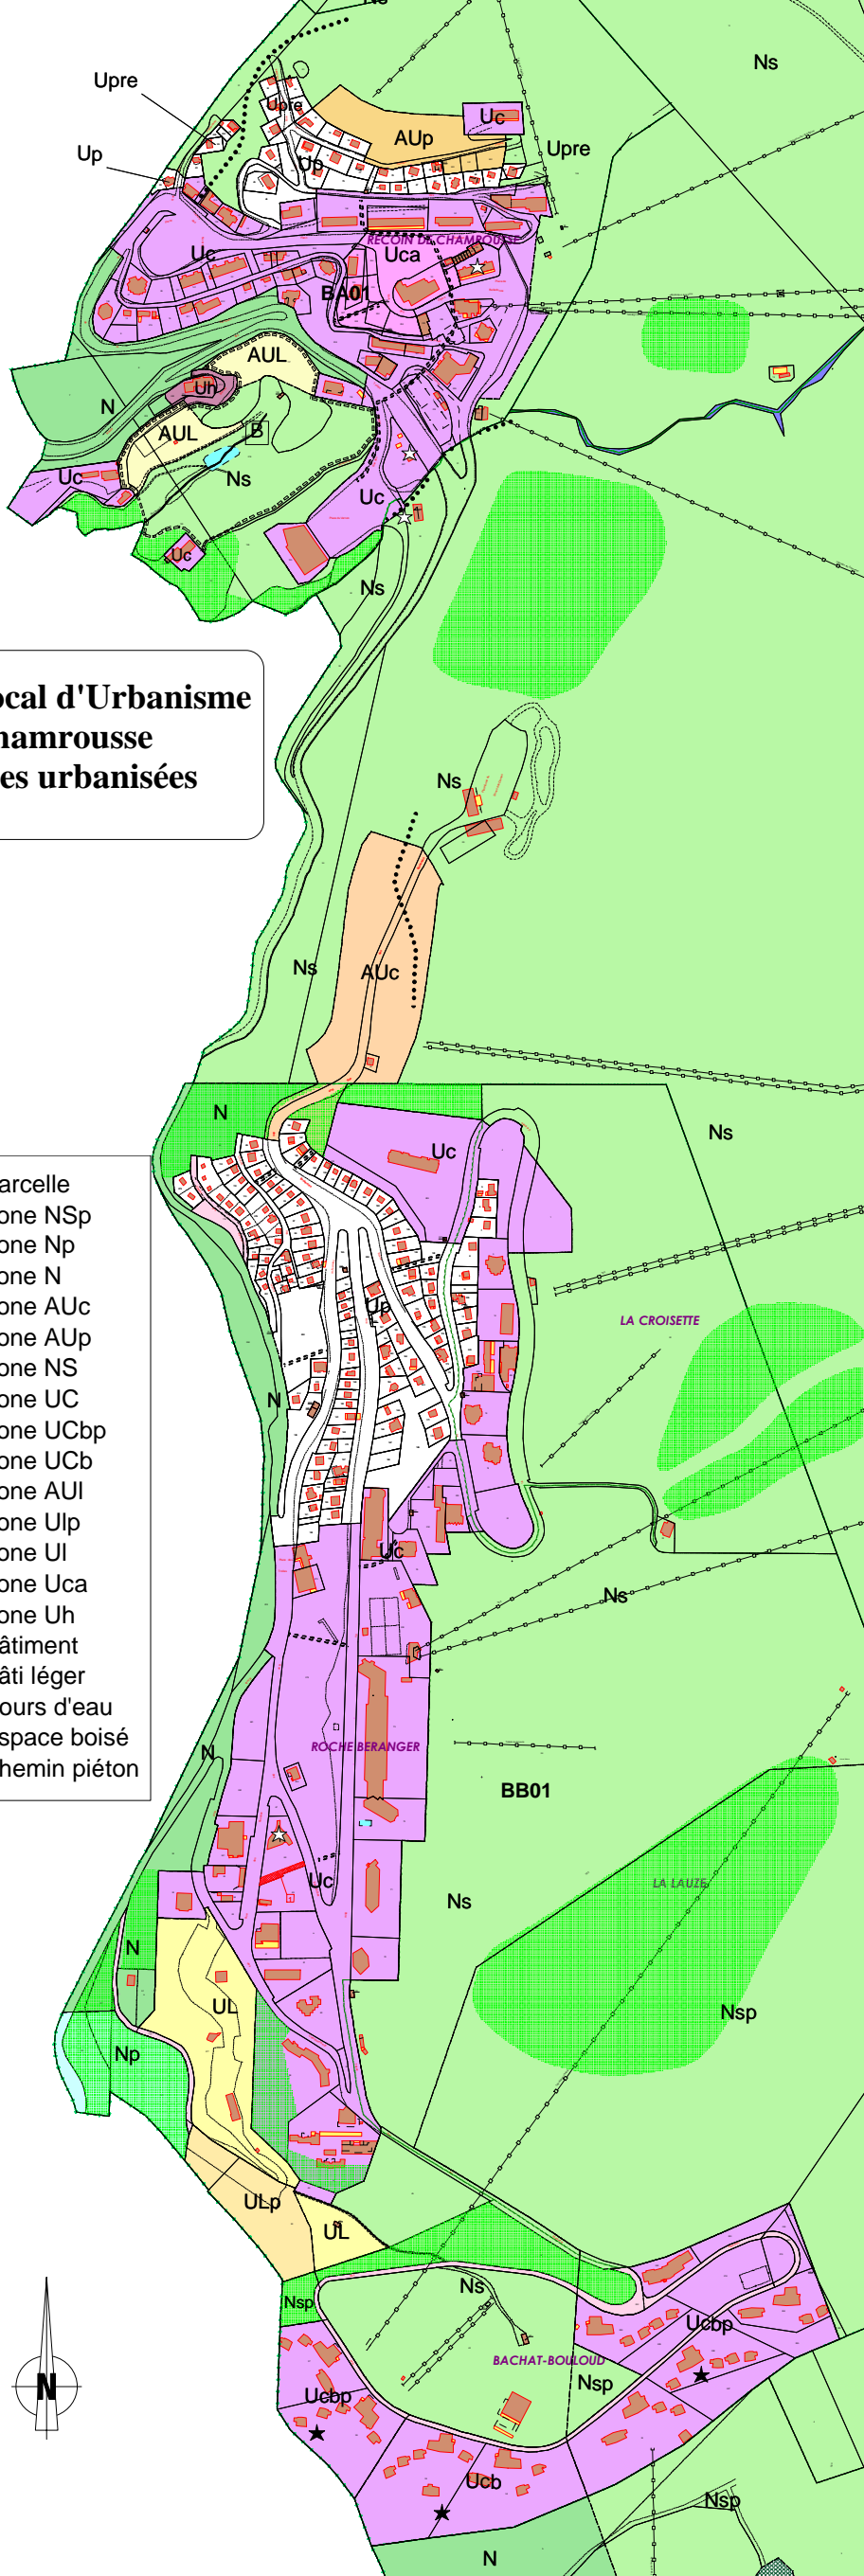

# Plan Local d'Urbanisme Chamrousse Zones urbanisées

- Parcelle
- Zone NSp
- Zone Np
- Zone N
- Zone AUc
- Zone AUp
- Zone NS
- Zone UC
- Zone UCbp
- Zone UCb
- Zone AUI
- Zone Ulp
- Zone UI
- Zone Uca
- Zone Uh
- Bâtiment
- Bâti léger
- Cours d'eau
- Espace boisé
- Chemin piéton