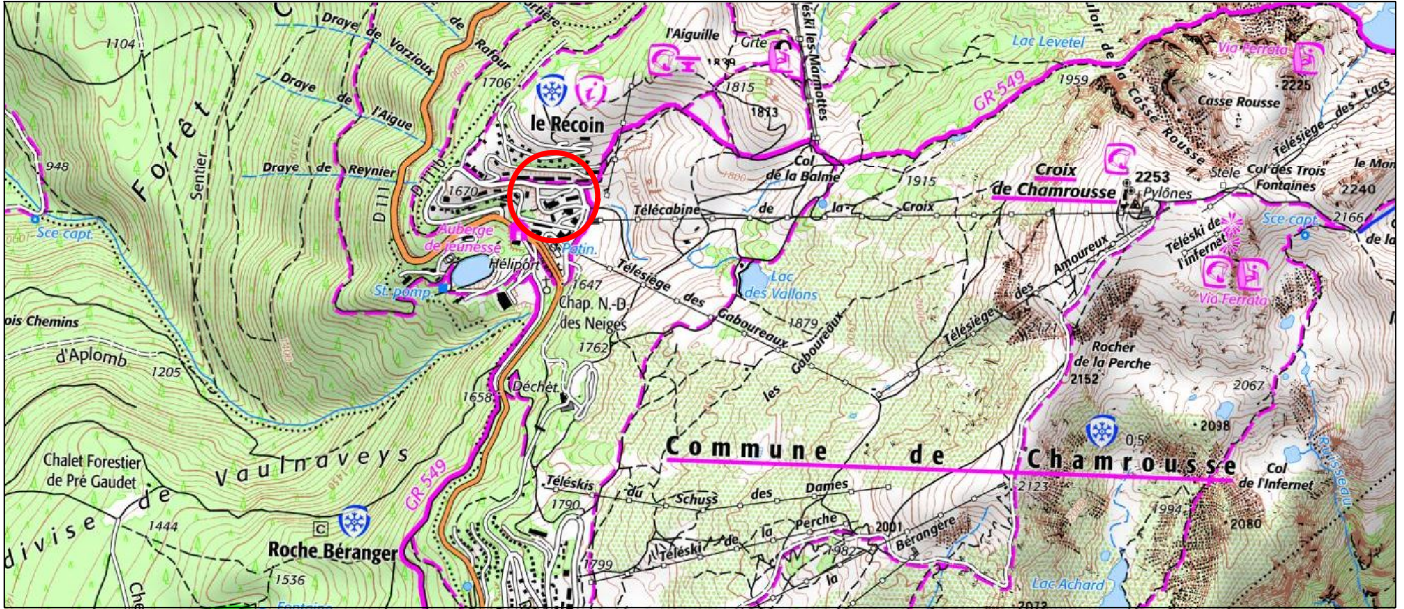

Le Recoin

Avenue Henri Duhamel, rue des Orpins, rue des Gentianes

Plan de situation

20, rue Paul Helbronner
38100 Grenoble
Tél : 04 76 40 17 84
contact@agate-ge.fr

Extrait carte IGN

Extrait du plan cadastral : 1/1500