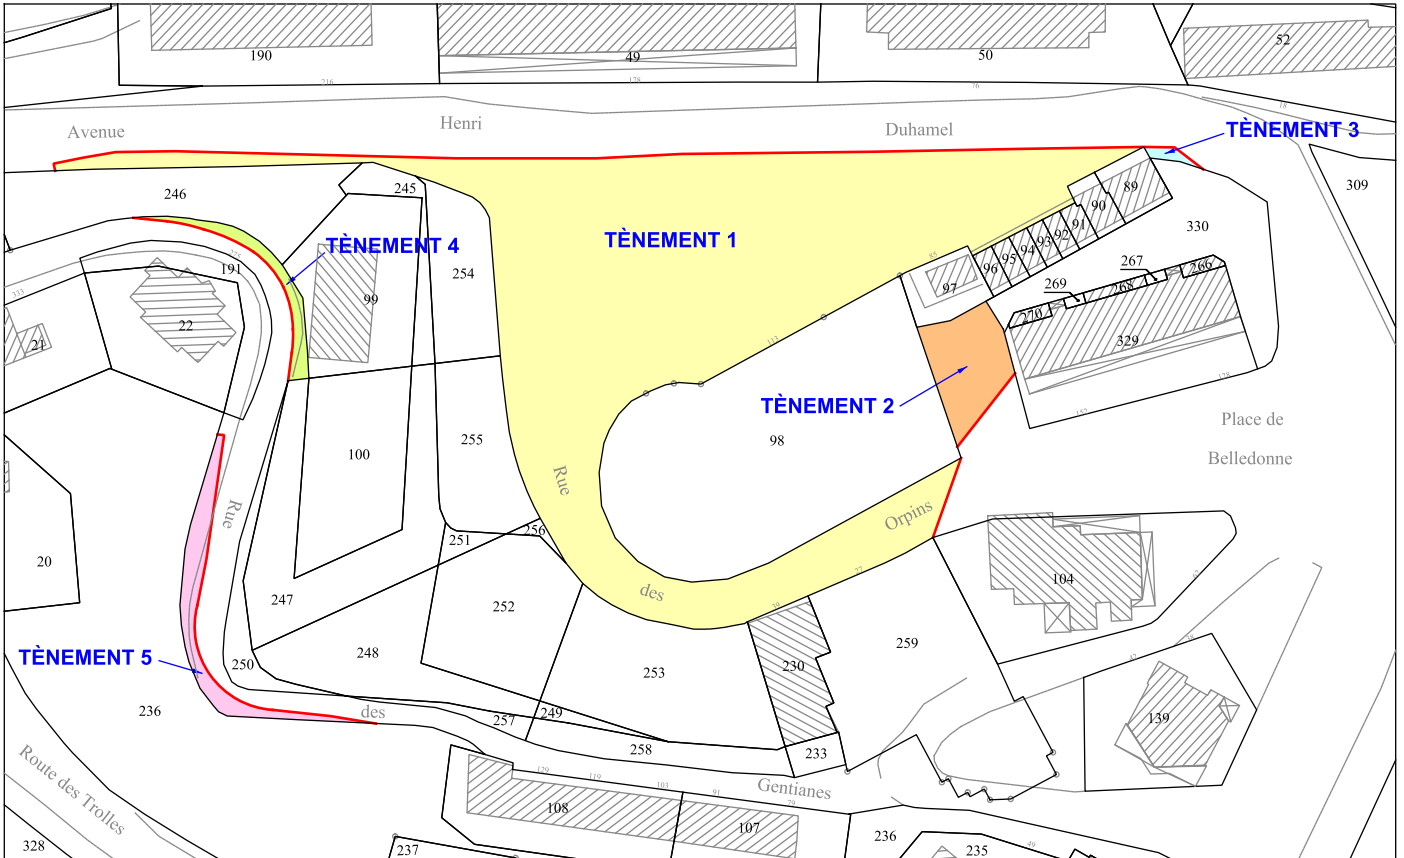

Le Recoin

Avenue Henri Duhamel, rue des Orpins, rue des Gentianes

Plan de situation

20, rue Paul Helbronner
38100 Grenoble
Tél : 04 76 40 17 84
contact@agate-ge.fr

Extrait carte IGN

Extrait du plan cadastral : 1/1500